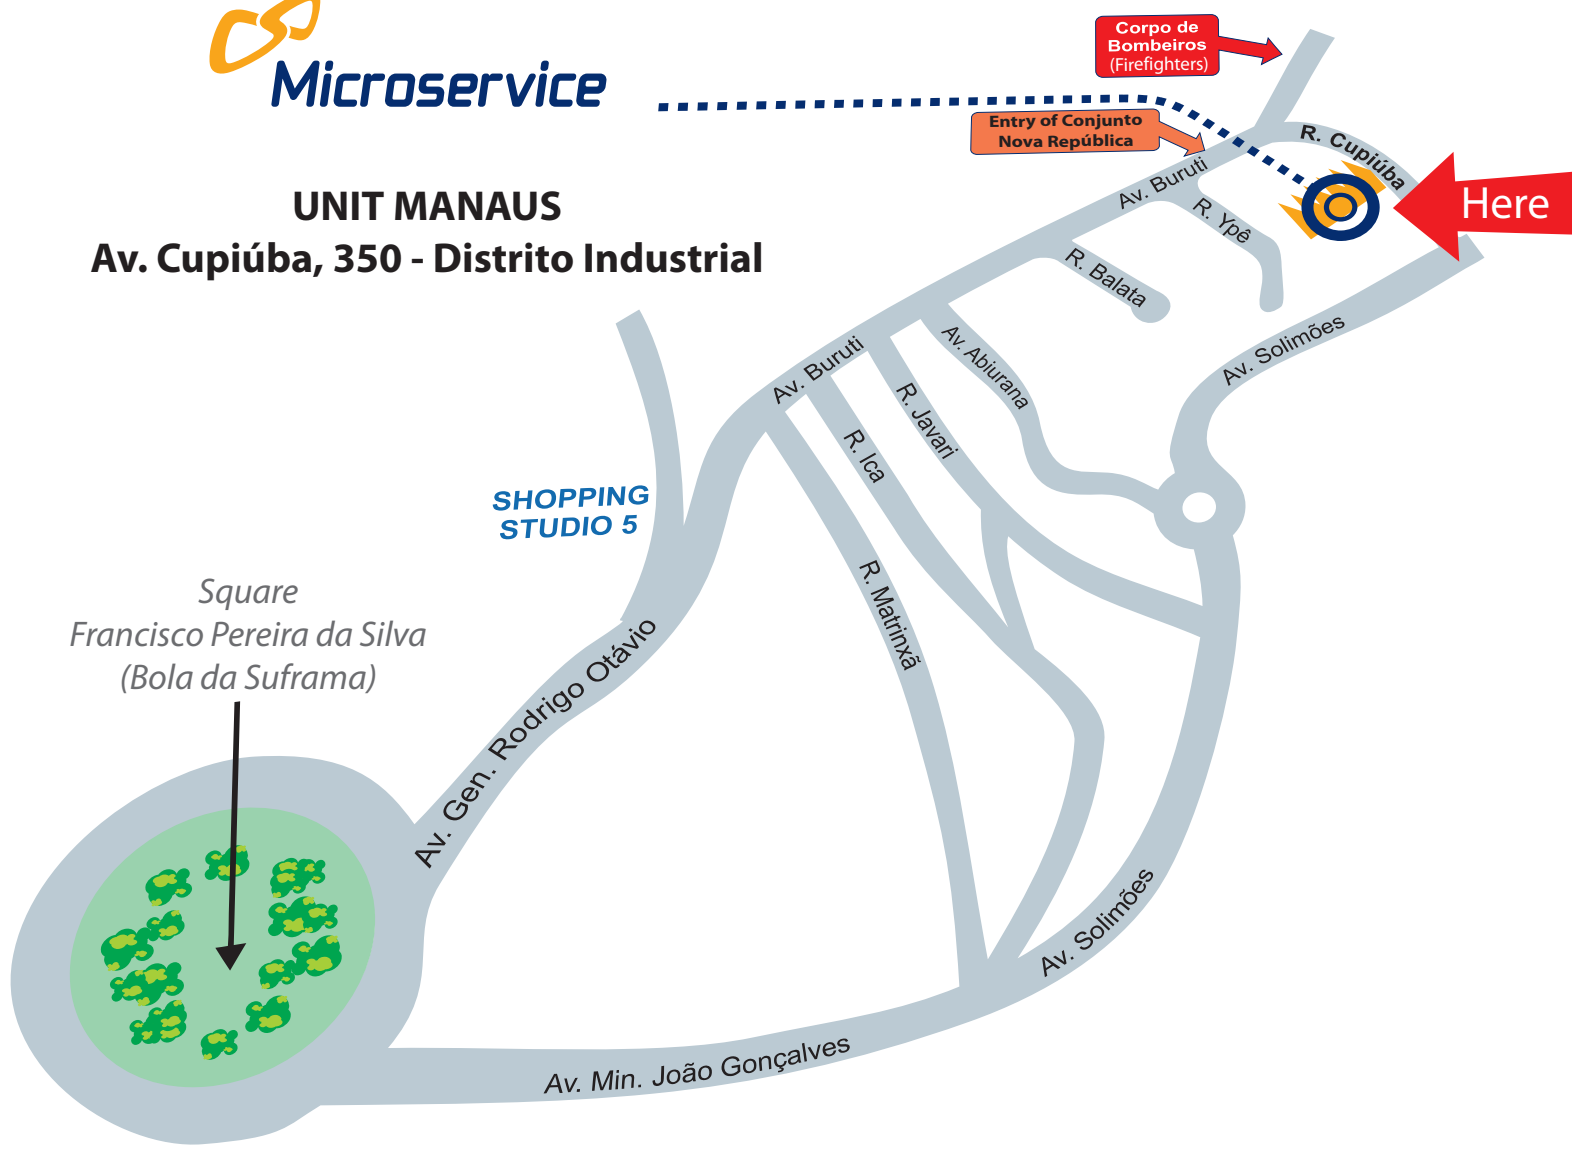

UNIT MANAUS
Av. Cupiúba, 350 - Distrito Industrial

Corpo de Bombeiros
(Firefighters)

Entry of Conjunto
Nova República

Here

Square
Francisco Pereira da Silva
(Bola da Suframa)

SHOPPING
STUDIO 5